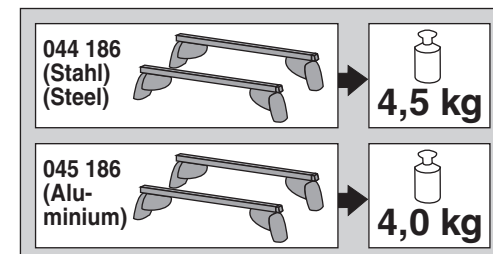

Impreza 03/2013 – 01/2018

Impreza 01/2018 –

Part-No. : 044 186

Part-No. : 045 186

nur bei / only for Part-No.: 045 186

Atera SIGNO

Subaru XV

03/2012 – 01/2018