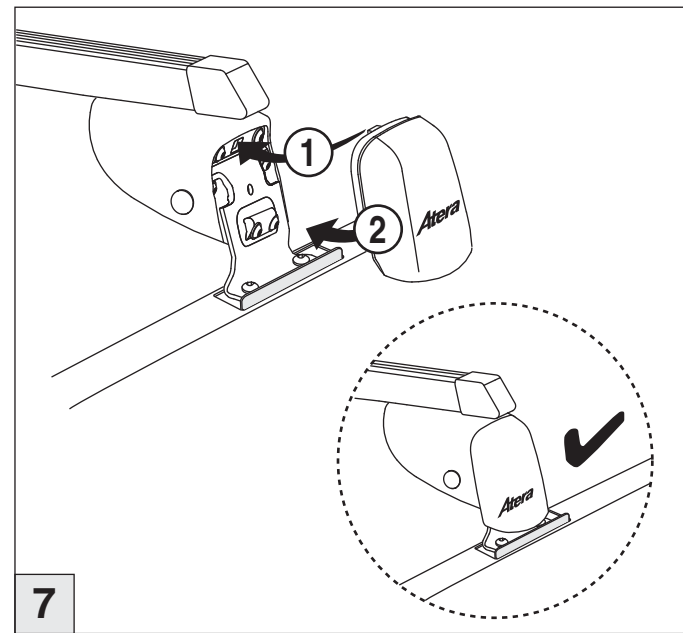

Impreza 03/2013 – 01/2018

Impreza 01/2018 –

Part-No. : 044 186

Part-No. : 045 186

nur bei / only for Part-No.: 045 186

Atera SIGNO

Subaru XV

03/2012 – 01/2018