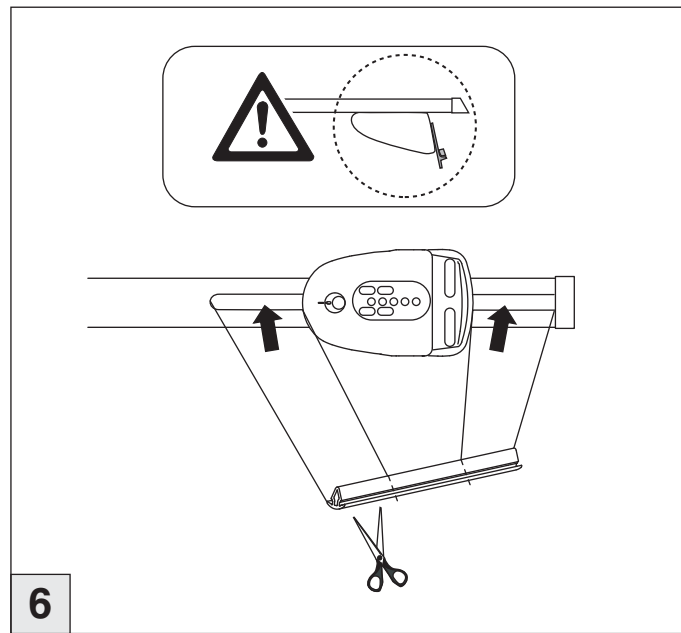

Impreza 03/2013 – 01/2018

Impreza 01/2018 –

Part-No. : 044 186

Part-No. : 045 186

nur bei / only for Part-No.: 045 186

Atera SIGNO

Subaru XV

03/2012 – 01/2018