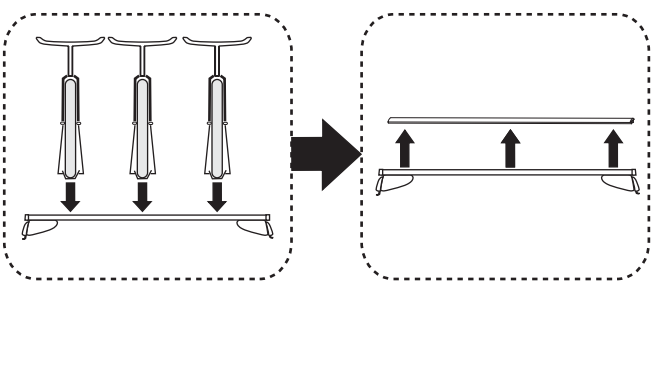

Impreza 03/2013 – 01/2018

Impreza 01/2018 –

Part-No. : 044 186

Part-No. : 045 186

nur bei / only for Part-No.: 045 186

Atera SIGNO

Subaru XV

03/2012 – 01/2018