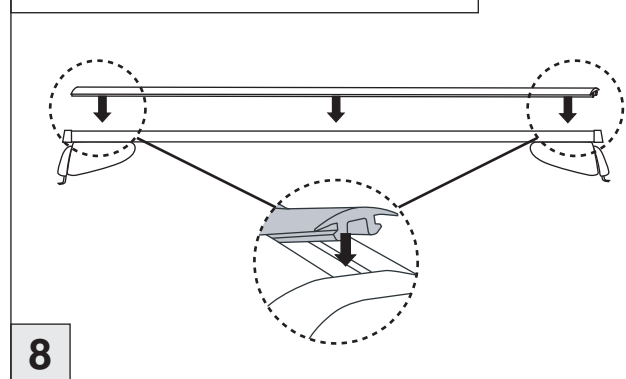

Impreza 03/2013 – 01/2018

Impreza 01/2018 –

Part-No. : 044 186

Part-No. : 045 186

nur bei / only for Part-No.: 045 186

Atera SIGNO

Subaru XV

03/2012 – 01/2018