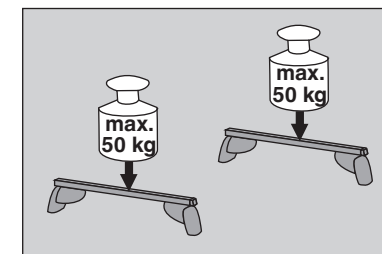

Impreza 03/2013 – 01/2018

Impreza 01/2018 –

Part-No. : 044 186

Part-No. : 045 186

nur bei / only for Part-No.: 045 186

Atera SIGNO

Subaru XV

03/2012 – 01/2018