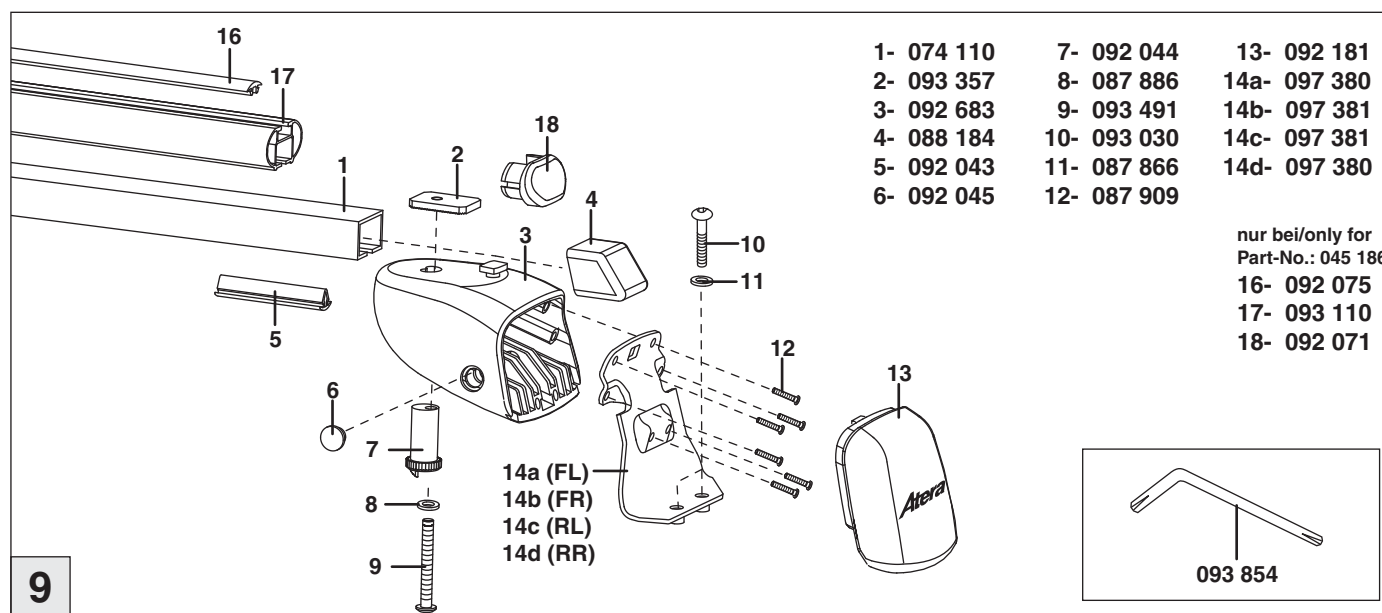

Impreza 03/2013 – 01/2018

Impreza 01/2018 –

Part-No. : 044 186

Part-No. : 045 186

nur bei / only for Part-No.: 045 186

Atera SIGNO

Subaru XV

03/2012 – 01/2018