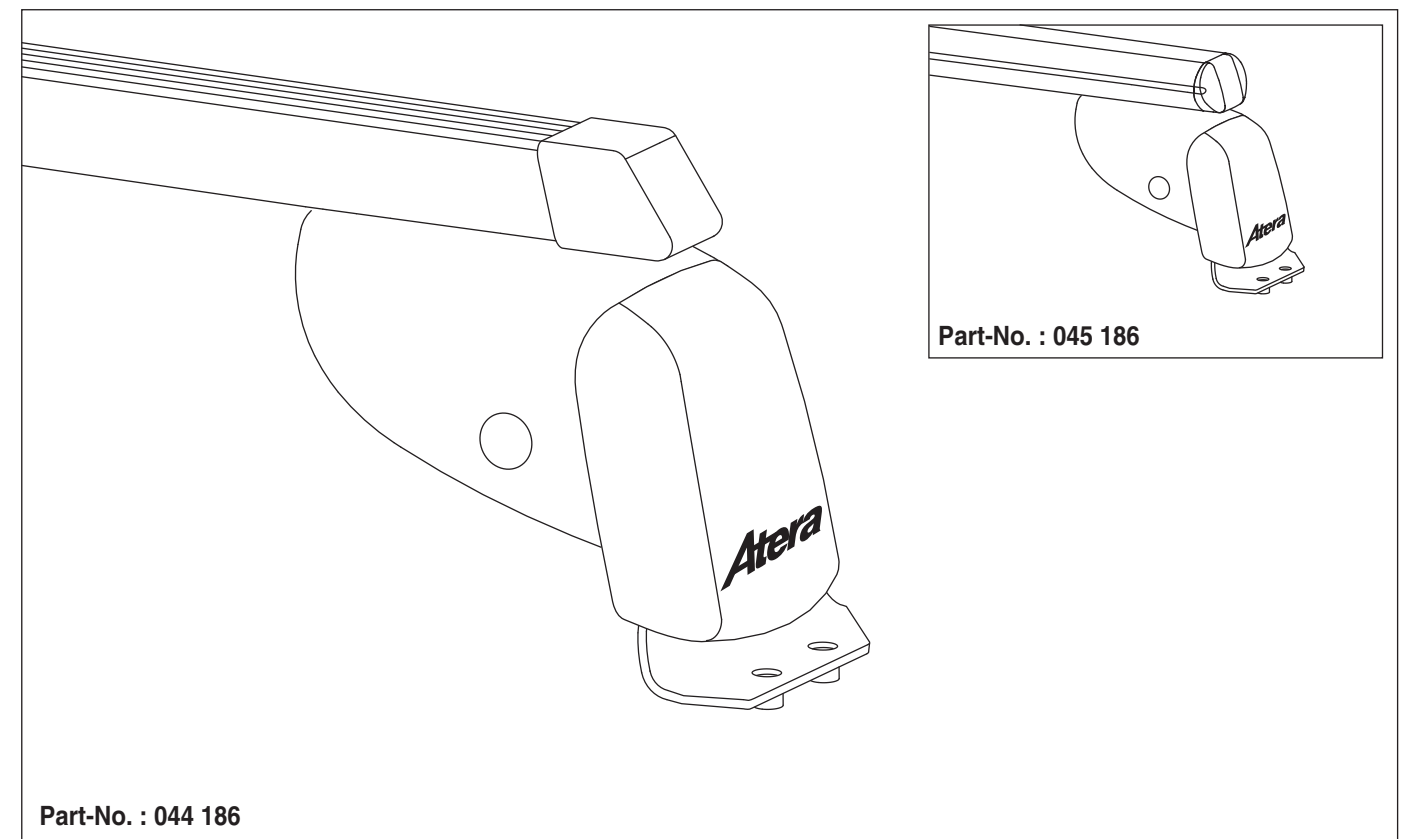

Impreza 03/2013 – 01/2018

Impreza 01/2018 –

Part-No. : 044 186

Part-No. : 045 186

nur bei / only for Part-No.: 045 186

Atera SIGNO

Subaru XV

03/2012 – 01/2018